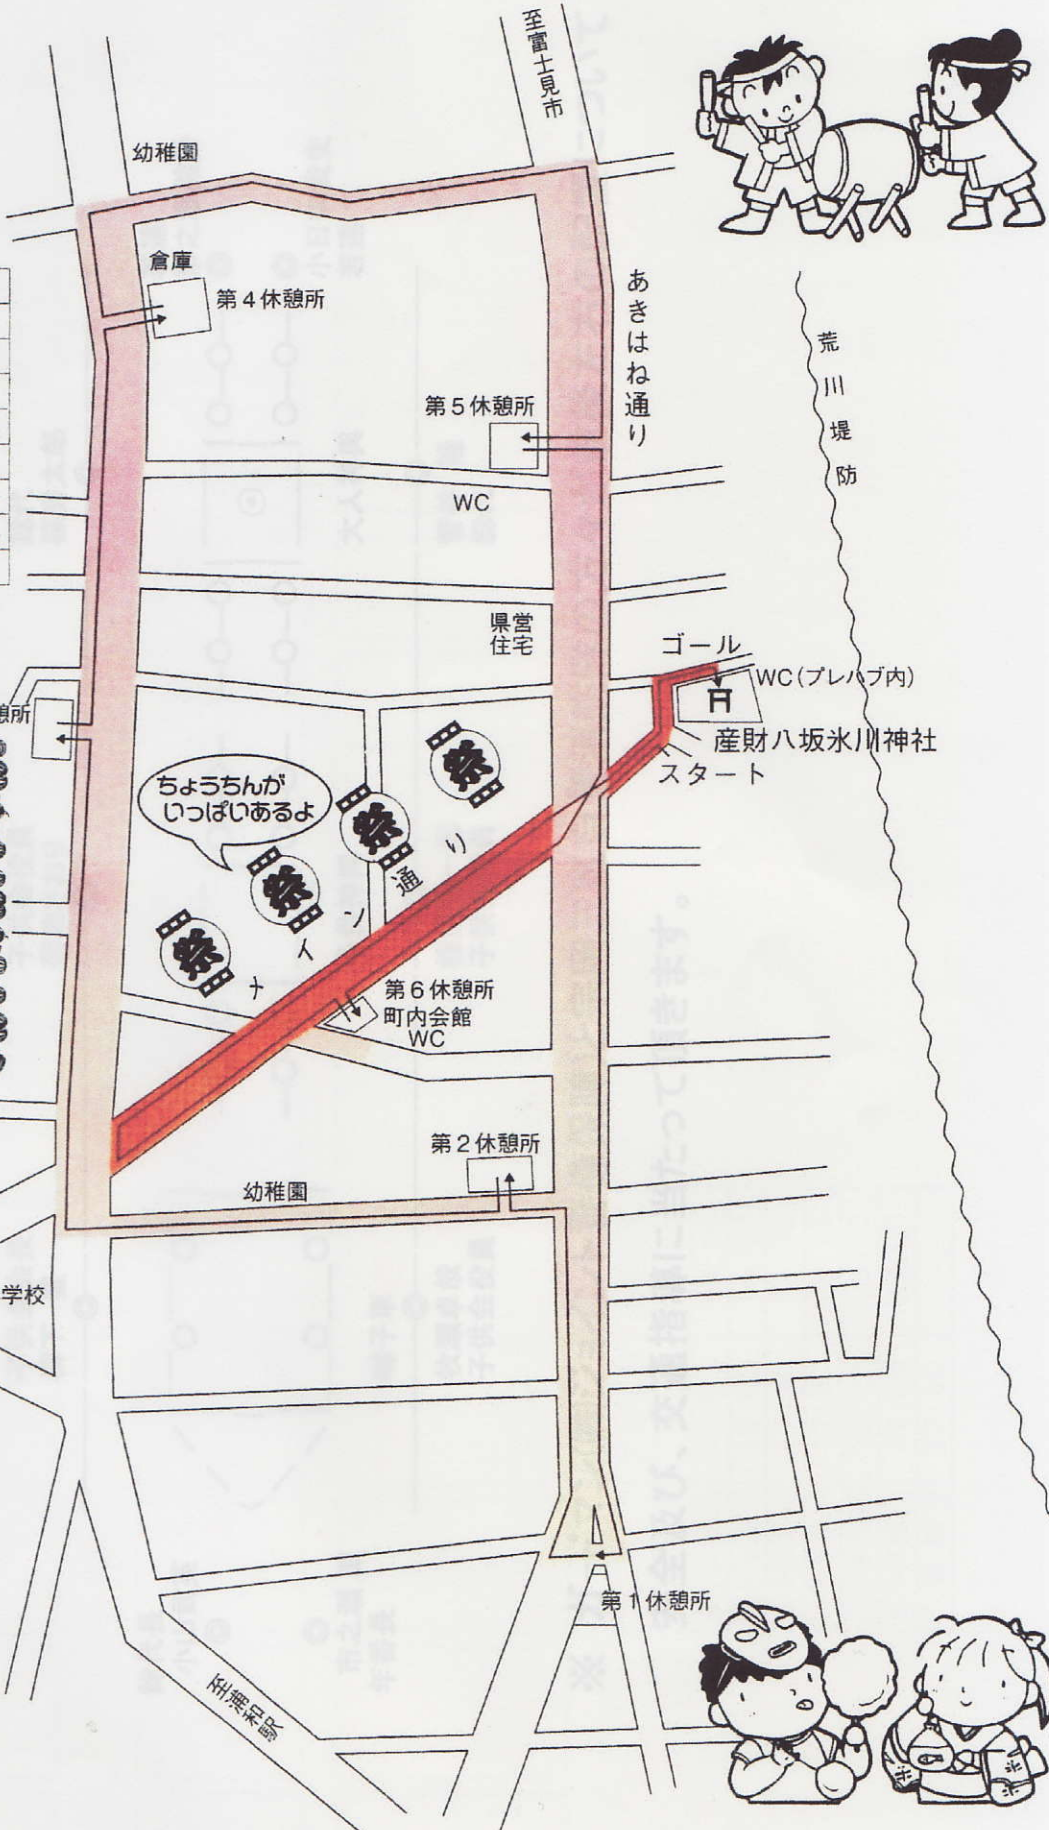

平成29年度中組夏祭巡回コース

平成29年7月16日(日)

協力 祭志 札木 実市 行観 委員 会協 会

	休憩所	到着時間	出発時間
	八坂神社		15:30
第1	抜井勝義宅前	15:55	16:15
第2	抜井三郎宅前	16:30	16:50
第3	コイン洗車場 クリーンプラザ荒川前	17:10	17:30トイレ
第4	大熊繁夫氏倉庫前	17:50	18:15
第5	居酒屋市松前	18:40	19:10トイレ
第6	町内会館前	19:30	20:00トイレ
	八坂神社	20:30	

こどもみこしも出るよ。
かつぎに来てネ!!

午後3時30分
神社出発から

午後7時頃
神社到着終了予定!

片方通行区域
(15:00~20:00)

通行止区域
(19:00~20:30)

ほくもわたしも
家族みんなで参加しよう。

気のゆるみ 一杯だけが 命とり

(平成29年使用交通安全スローガン)