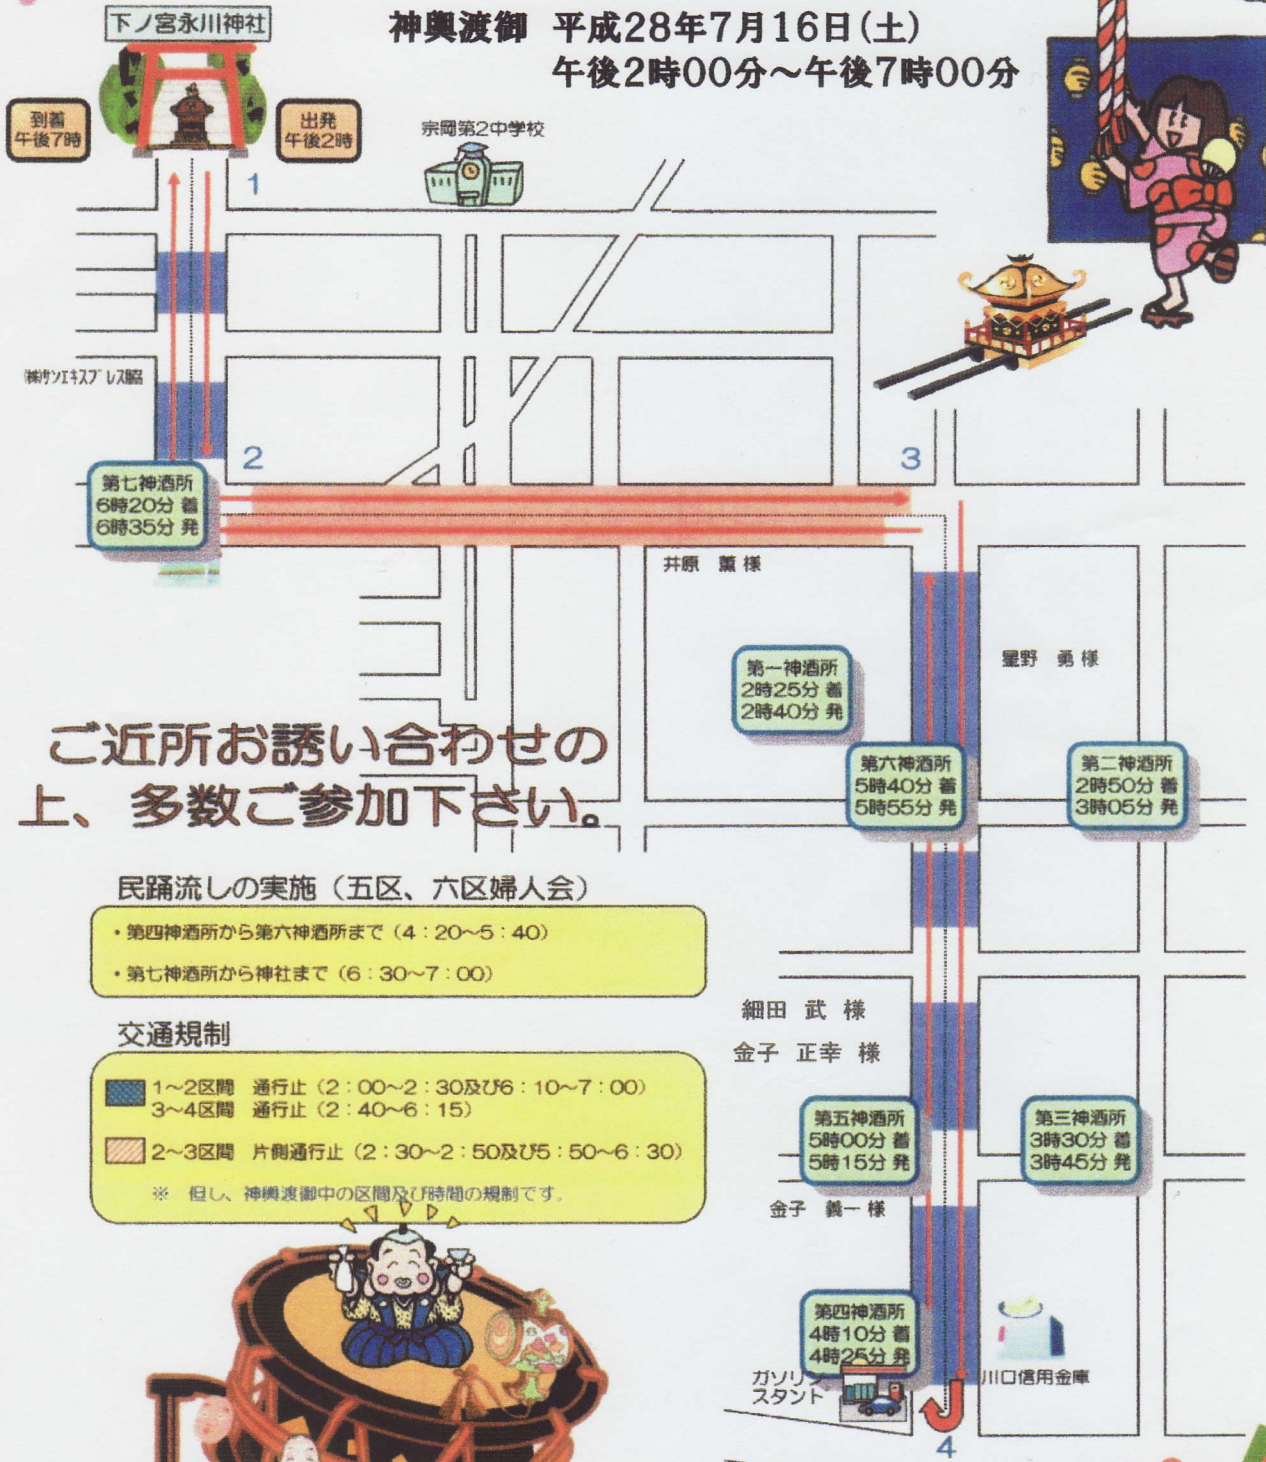

# 平成 28 年度 下組夏祭神輿渡御順序図

神輿渡御 平成28年7月16日(土)  
午後2時00分～午後7時00分

ご近所お誘い合わせの上、多数ご参加下さい。

## 民踊流しの実施 (五区、六区婦人会)

- ・ 第四神酒所から第六神酒所まで (4:20~5:40)
- ・ 第七神酒所から神社まで (6:30~7:00)

## 交通規制

- 1~2区間 通行止 (2:00~2:30及び6:10~7:00)
- 3~4区間 通行止 (2:40~6:15)
- 2~3区間 片側通行止 (2:30~2:50及び5:50~6:30)

※ 但し、神輿渡御中の区間及び時間の規制です。